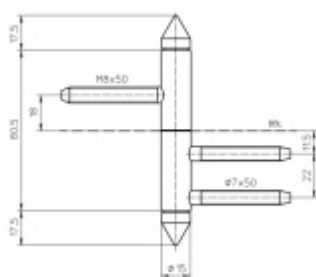

Povrch matný nikl

Chrom leštěný

[Simonswerk Variant V 3420 WF Top Chrom leštěný](#)

DETAIL

Termín bude prověřen u dodavatele

0 € bez DPH
0 € s DPH

Matný nikl

[Simonswerk Variant V 3420 WF Top Matný nikl](#)

DETAIL

Termín bude prověřen u dodavatele

0 € bez DPH
0 € s DPH