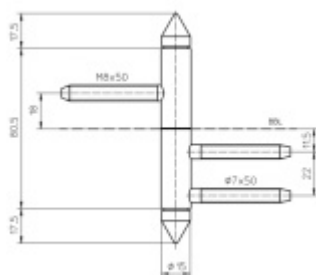

Vaše cena bez DPH

0 Kč

Vaše cena s DPH

0 Kč

Zobrazit produkt