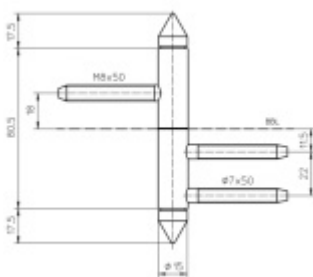

Vaše cena bez DPH

0 €

Vaše cena s DPH

0 €

Zobrazit produkt