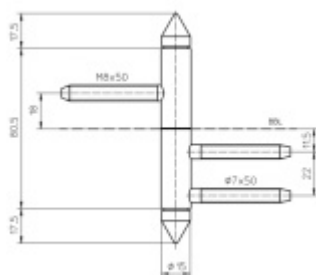

Povrch matný nikl

Vaše cena bez DPH

0 Kč

Vaše cena s DPH

0 Kč

Zobrazit produkt