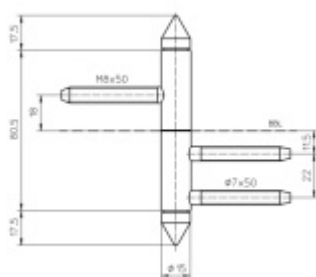

Nosnost 2 kusů pantů 40 kg

Závěs je balen po 2 kusech. V případě objednání lichého počtu je potřeba počítat s poplatkem za rozbalení.

Uvedená cena je za 1 kus.

Povrch matný nikl

Nerez leštěná

Vaše cena bez DPH