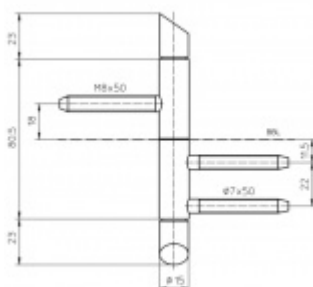

Nosnost 2 kusů pantů 40 kg

Závěs je balen po 2 kusech. V případě objednání lichého počtu je potřeba počítat s poplatkem za rozbalení.

Uvedená cena je za 1 kus.

Povrch matný chrom

Povrch matný nikl

Nerez leštěná