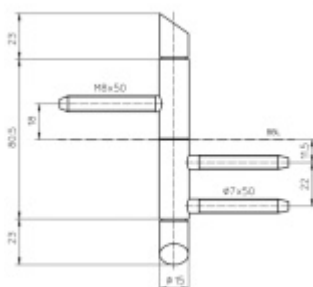

Nosnost 2 kusů pantů 40 kg

Závěs je balen po 2 kusech. V případě objednání lichého počtu je potřeba počítat s poplatkem za rozbalení.

Uvedená cena je za 1 kus.

Povrch matný chrom

Povrch matný nikel

Nerez leštěná