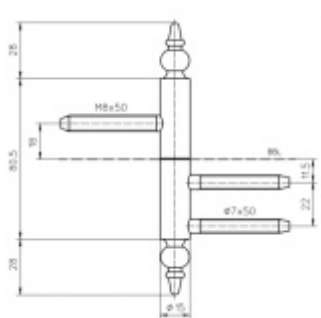

Povrch leštěná mosaz