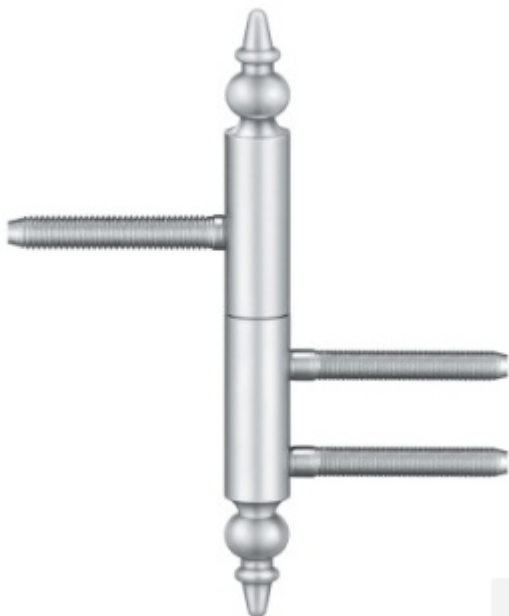

Produktový list

platný k 8. 6. 2026

luxusnikovani.cz
DELIVERED BY EFB

Simonswerk Variant V 3420 WF ZK

SIMONSWERK

Dveřní závěs pro falcové dveře s designovou hlavou

Kompletní sestava pro zárubeň a dveřní křídlo

Nosnost 2 kusů pantů 40 kg

Závěs je balen po 2 kusech. V případě objednání lichého počtu je potřeba počítat s poplatkem za rozbalení.

Uvedená cena je za 1 kus.

Povrch bronzová barva

Povrch matný nikel

Povrch leštěná mosaz

Nerez leštěná

Bronzová metallic (SW 168)

[Simonswerk Variant V 3420 WF ZK](#)
[Bronzová metallic \(SW 168\)](#)

DETAIL

Termín bude prověřen u dodavatele

305 Kč bez DPH
369,05 Kč s DPH

Chrom leštěný (SW 034)