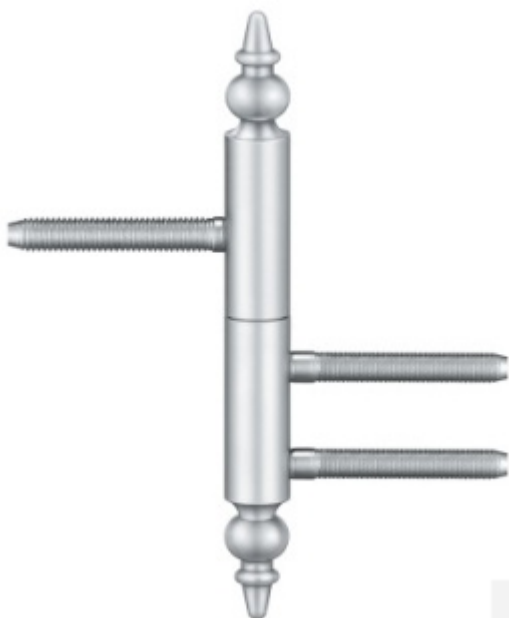

Produktový list

platný k 21. 4. 2026

luxusnikovani.cz
DELIVERED BY EFB

Simonswerk Variant V 3420 WF ZK

 SIMONSWERK

Dveřní závěs pro falcové dveře s designovou hlavou

Kompletní sestava pro zárubeň a dveřní křídlo

Nosnost 2 kusů pantů 40 kg

Závěs je balen po 2 kusech. V případě objednání lichého počtu je potřeba počítat s poplatkem za rozbalení.

Uvedená cena je za 1 kus.

Povrch bronzová barva

Povrch matný nikel

Povrch leštěná mosaz

Nerez leštěná

Bronzová metallic (SW 168)

[Simonswerk Variant V 3420 WF ZK](#)
[Bronzová metallic \(SW 168\)](#)

DETAIL

Termín bude prověřen u dodavatele **12,45 € bez DPH**
15,06 € s DPH

Chrom leštěný (SW 034)