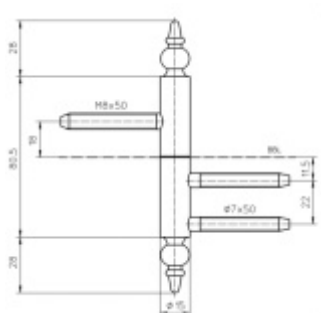

Povrch leštěná mosaz