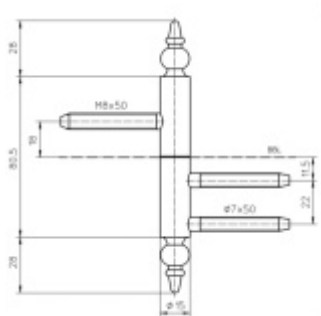

Povrch leštěná mosaz