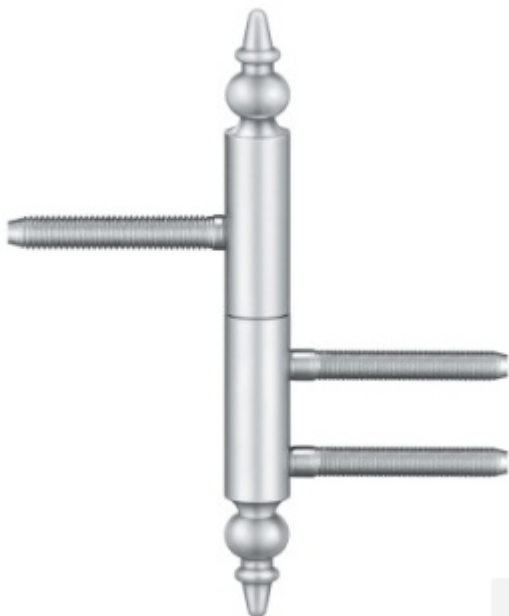

## Simonswerk Variant V 3420 WF ZK

 SIMONSWERK

Dveřní závěs pro falcové dveře s designovou hlavou

Kompletní sestava pro zárubeň a dveřní křídlo

Nosnost 2 kusů pantů 40 kg

**Závěs je balen po 2 kusech. V případě objednání lichého počtu je potřeba počítat s poplatkem za rozbalení.**

Uvedená cena je za 1 kus.

Povrch bronzová barva

Povrch matný nikel

Povrch leštěná mosaz

Nerez leštěná