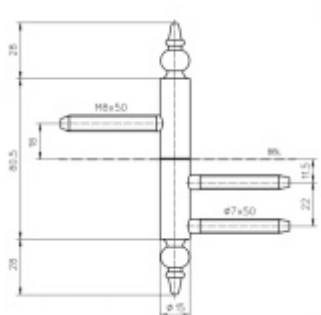

Vaše cena bez DPH

382 Kč