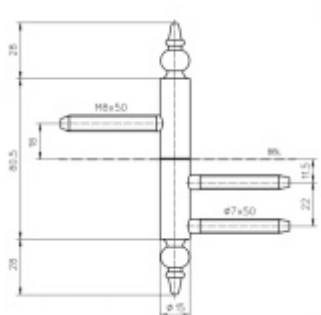

Vaše cena bez DPH

15,59 €