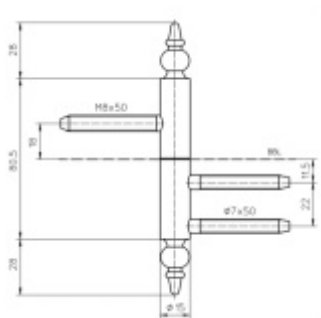

Vaše cena bez DPH

334 Kč