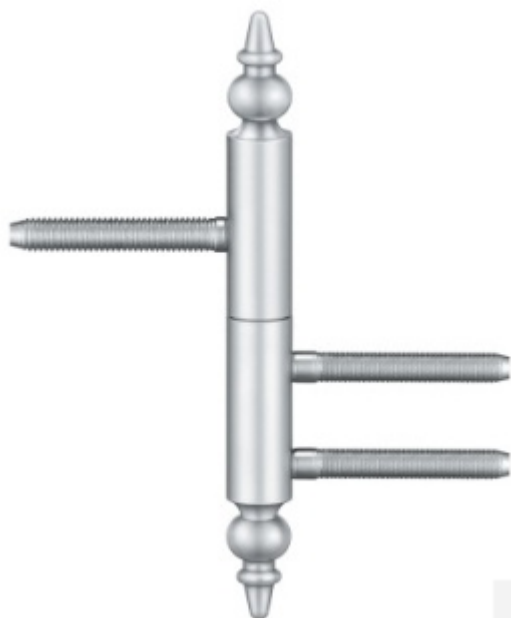

Produktový list

platný k 11. 5. 2026

luxusnikovani.cz
DELIVERED BY EFB

Simonswerk Variant V 3420 WF ZK Nikl satin F2 (SW 018)

SIMONSWERK

ID produktu: 5401

Dveřní závěs pro falcové dveře s designovou hlavou

Kompletní sestava pro zárubeň a dveřní křídlo

Nosnost 2 kusů pantů 40 kg

Závěs je balen po 2 kusech. V případě objednání lichého počtu je potřeba počítat s poplatkem za rozbalení.

Uvedená cena je za 1 kus.

Povrch bronzová barva

Povrch matný nikl

Povrch leštěná mosaz