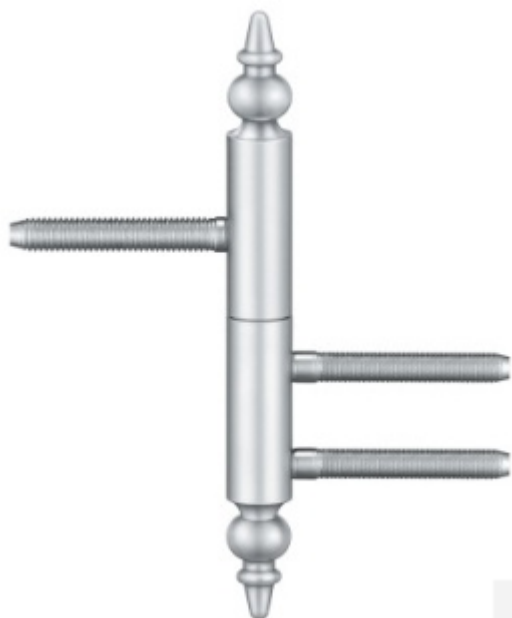

## Simonswerk Variant V 3420 WF ZK Nikl satin F2 (SW 018)

 **SIMONSWERK**

ID produktu: 5401

Dveřní závěs pro falcové dveře s designovou hlavou

Kompletní sestava pro zárubeň a dveřní křídlo

Nosnost 2 kusů pantů 40 kg

**Závěs je balen po 2 kusech. V případě objednání lichého počtu je potřeba počítat s poplatkem za rozbalení.**

Uvedená cena je za 1 kus.

Povrch bronzová barva

Povrch matný nikl

Povrch leštěná mosaz

Nerez leštěná