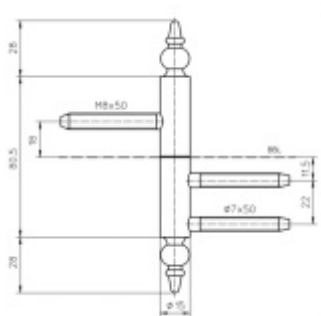

Vaše cena bez DPH

13,63 €