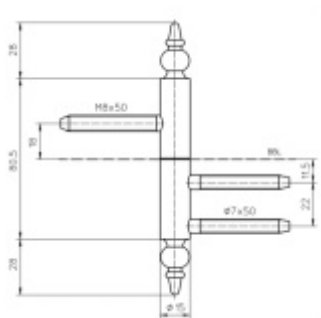

Vaše cena bez DPH

305 Kč