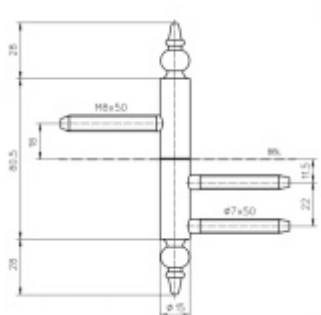

Vaše cena bez DPH

378 Kč