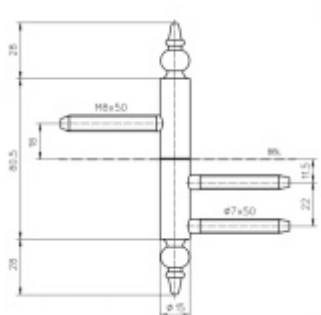

Vaše cena bez DPH

15,43 €