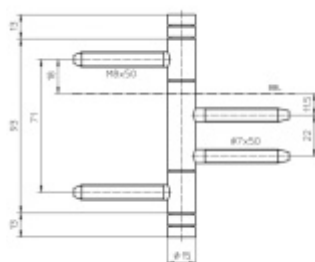

Vaše cena bez DPH

0 €