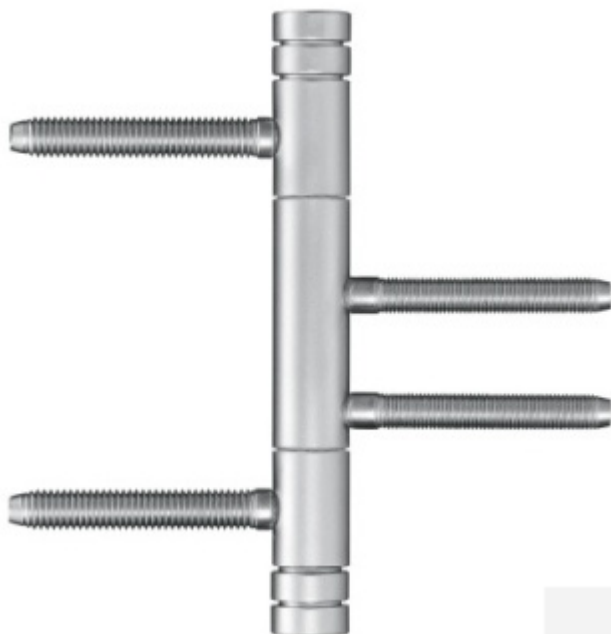

Produktový list

platný k 23. 5. 2026

luxusnikovani.cz
DELIVERED BY EFB

Simonswerk Variant V 4426 WF Basic Chrom leštěný

 SIMONSWERK

ID produktu: 5407

Dveřní závěs pro falcové dveře s designovou hlavou

Kompletní sestava pro zárubeň a dveřní křídlo

Nosnost 2 kusů pantů 70 kg

**Závěs je balen po 2 kusech. V případě objednání
lichého počtu je potřeba počítat s poplatkem za rozbalení.**

Uvedená cena je za 1 kus.

Povrch matný chrom

Povrch matný nikel

Povrch leštěná mosaz