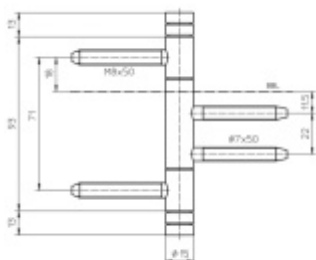

Vaše cena bez DPH

34,2 €