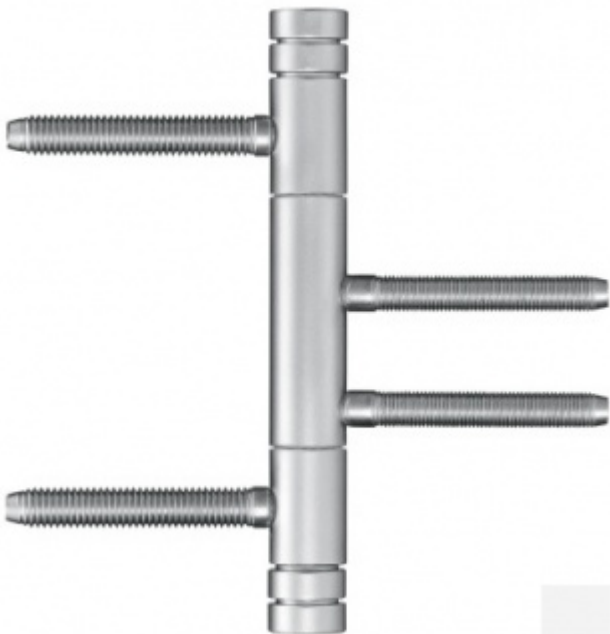

Simonswerk Variant V 4426 WF Basic Pozlaceno

SIMONSWERK

ID produktu: 5410

Dveřní závěs pro falcové dveře s designovou hlavou

Kompletní sestava pro zárubeň a dveřní křídlo

Nosnost 2 kusů pantů 70 kg

**Závěs je balen po 2 kusech. V případě objednání
lichého počtu je potřeba počítat s poplatkem za rozbalení.**

Uvedená cena je za 1 kus.