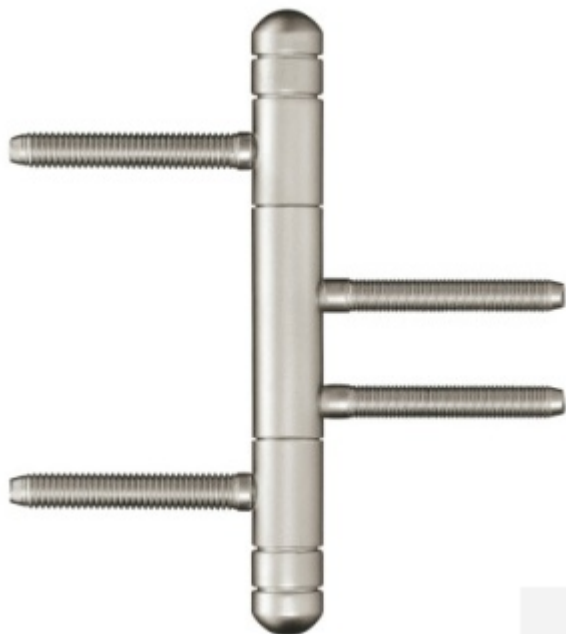

## Simonswerk Variant V 4426 WF Soft

 SIMONSWERK

Dveřní závěs pro falcové dveře s designovou hlavou

Kompletní sestava pro zárubeň a dveřní křídlo

Nosnost 2 kusů pantů 70 kg

**Závěs je balen po 2 kusech. V případě objednání lichého počtu je potřeba počítat s poplatkem za rozbalení.**

Uvedená cena je za 1 kus.

Povrch matný chrom

Povrch matný niki

Povrch leštěná mosaz

Nerez kartáčovaná

Nerez leštěná