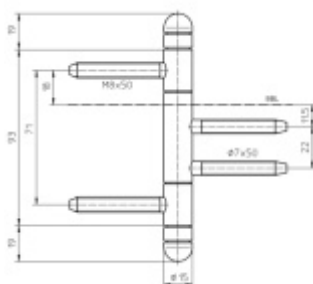

Nerez kartáčovaná