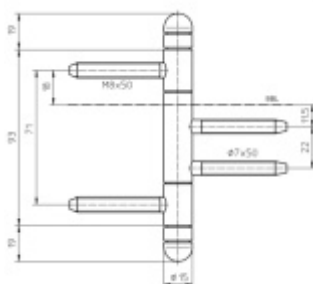

Vaše cena bez DPH

0 Kč