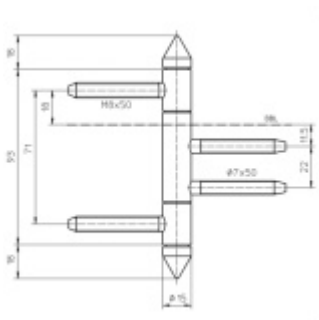

Produktový list

platný k 27. 4. 2026

luxusnikovani.cz
DELIVERED BY EFB

Simonswerk Variant V 4426 WF Top

SIMONSWERK

Dveřní závěs pro falcové dveře s designovou hlavou

Kompletní sestava pro zárubeň a dveřní křídlo

Nosnost 2 kusů pantů 70 kg

Závěs je balen po 2 kusech. V případě objednání lichého počtu je potřeba počítat s poplatkem za rozbalení.

Uvedená cena je za 1 kus.

Chrom leštěný

[Simonswerk Variant V 4426 WF Top Chrom leštěný](#)