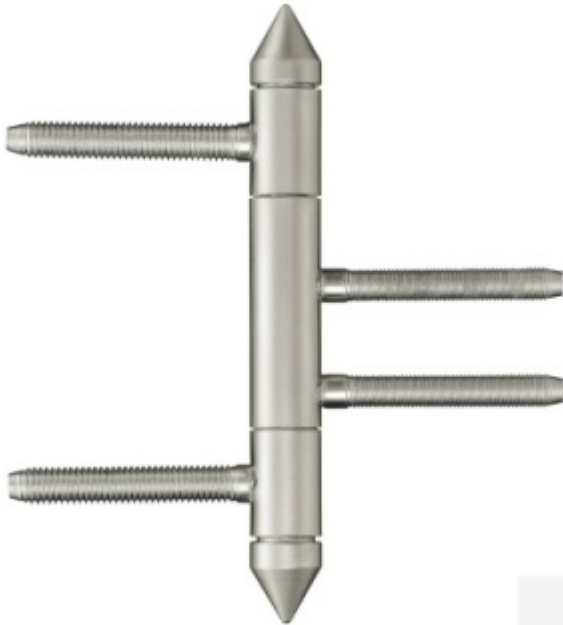

## Simonswerk Variant V 4426 WF Top Chrom leštěný

 SIMONSWERK

ID produktu: 5418

Dveřní závěs pro falcové dveře s designovou hlavou

Kompletní sestava pro zárubeň a dveřní křídlo

Nosnost 2 kusů pantů 70 kg

**Závěs je balen po 2 kusech. V případě objednání  
lichého počtu je potřeba počítat s poplatkem za rozbalení.**

Uvedená cena je za 1 kus.

Povrch matný niki

Nerez leštěná

**Vaše cena bez DPH**

**0 Kč**

Vaše cena s DPH

0 Kč

Zobrazit produkt