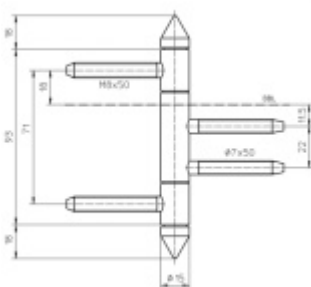

Povrch matný niki

Vaše cena bez DPH

0 Kč

Vaše cena s DPH

0 Kč

Zobrazit produkt