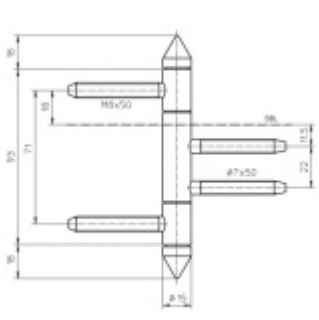

Produktový list

platný k 1. 5. 2026

luxusnikovani.cz
DELIVERED BY EFB

Simonswerk Variant V 4426 WF Top Matný nikl

SIMONSWERK

ID produktu: 5419

Dveřní závěs pro falcové dveře s designovou hlavou

Kompletní sestava pro zárubeň a dveřní křídlo

Nosnost 2 kusů pantů 70 kg

**Závěs je balen po 2 kusech. V případě objednání
lichého počtu je potřeba počítat s poplatkem za rozbalení.**

Uvedená cena je za 1 kus.

Vaše cena bez DPH

0 €

Vaše cena s DPH

0 €

Zobrazit produkt