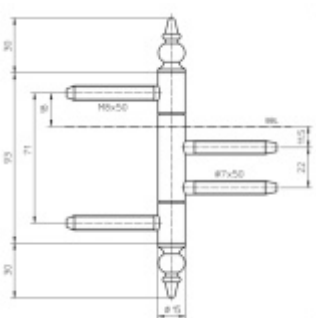

Povrch leštěná mosaz