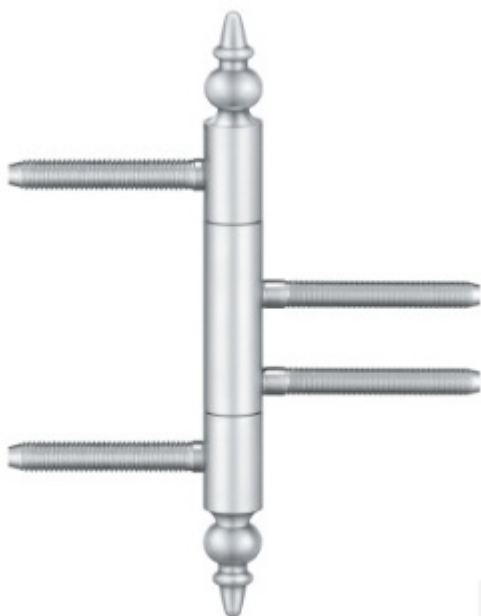

Produktový list

platný k 3. 5. 2026

luxusnikovani.cz
DELIVERED BY EFB

Simonswerk Variant V 4426 WF ZK

SIMONSWERK

Dveřní závěs pro falcové dveře s designovou hlavou

Kompletní sestava pro zárubeň a dveřní křídlo

Nosnost 2 kusů pantů 70 kg

Závěs je balen po 2 kusech. V případě objednání lichého počtu je potřeba počítat s poplatkem za rozbalení.

Uvedená cena je za 1 kus.

Povrch bronzová barva

Povrch matný nikel

Povrch leštěná mosaz