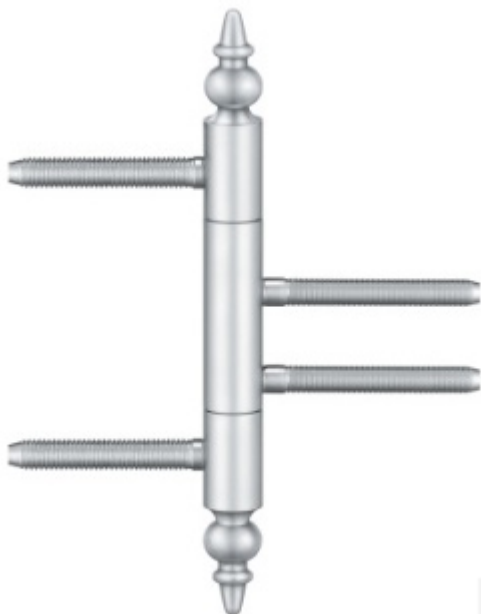

Produktový list

platný k 17. 5. 2026

luxusnikovani.cz
DELIVERED BY EFB

Simonswerk Variant V 4426 WF ZK

 SIMONSWERK

Dveřní závěs pro falcové dveře s designovou hlavou

Kompletní sestava pro zárubeň a dveřní křídlo

Nosnost 2 kusů pantů 70 kg

Závěs je balen po 2 kusech. V případě objednání lichého počtu je potřeba počítat s poplatkem za rozbalení.

Uvedená cena je za 1 kus.

Povrch bronzová barva

Povrch matný nikel

Povrch leštěná mosaz