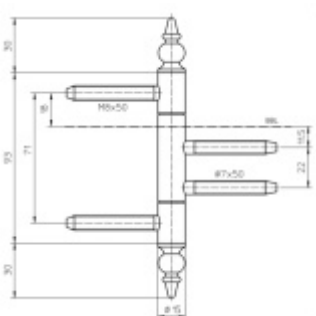

Povrch leštěná mosaz