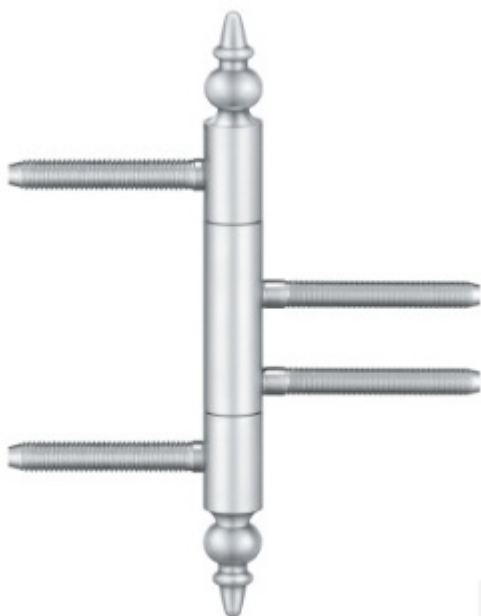

Produktový list

platný k 27. 4. 2026

luxusnikovani.cz
DELIVERED BY EFB

Simonswerk Variant V 4426 WF ZK Chrom leštěný

SIMONSWERK

ID produktu: 5424

Dveřní závěs pro falcové dveře s designovou hlavou

Kompletní sestava pro zárubeň a dveřní křídlo

Nosnost 2 kusů pantů 70 kg

**Závěs je balen po 2 kusech. V případě objednání
lichého počtu je potřeba počítat s poplatkem za rozbalení.**

Uvedená cena je za 1 kus.

Povrch bronzová barva

Povrch matný nikel

Povrch leštěná mosaz

Nerez leštěná

Vaše cena bez DPH

0 Kč

Zobrazit produkt

PŘÍSLUŠENSTVÍ

Simonswerk Variant V 3604

SIMONSWERK