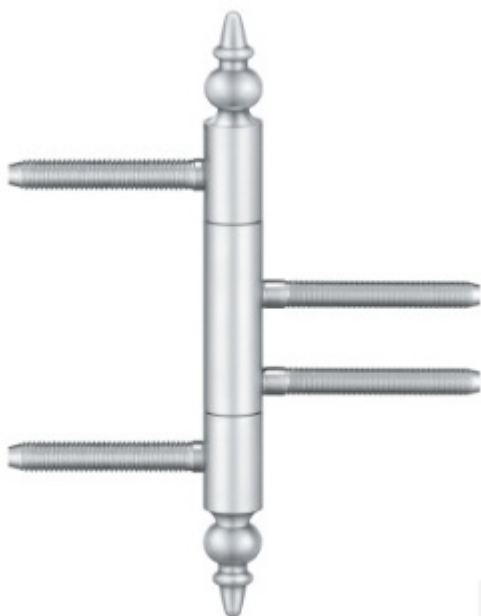

## Simonswerk Variant V 4426 WF ZK Chrom leštěný

**SIMONSWERK**

ID produktu: 5424

Dveřní závěs pro falcové dveře s designovou hlavou

Kompletní sestava pro zárubeň a dveřní křídlo

Nosnost 2 kusů pantů 70 kg

**Závěs je balen po 2 kusech. V případě objednání  
lichého počtu je potřeba počítat s poplatkem za rozbalení.**

Uvedená cena je za 1 kus.

Povrch bronzová barva

Povrch matný nikel

Povrch leštěná mosaz

Nerez leštěná