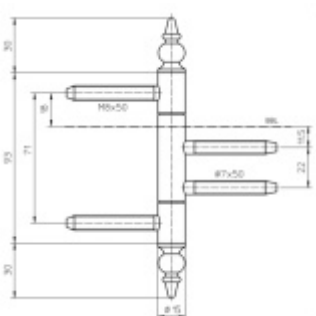

Vaše cena bez DPH

0 €