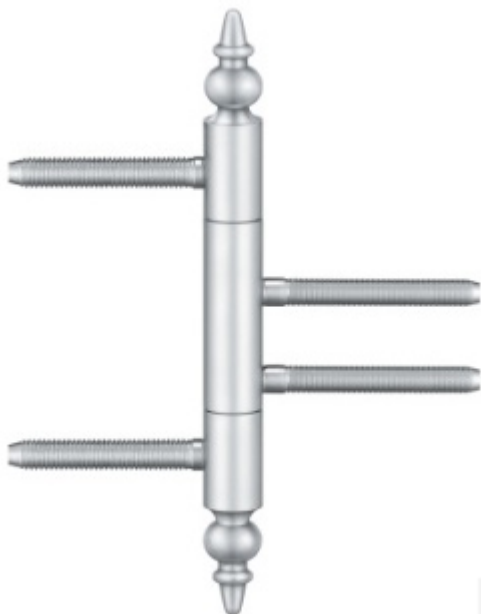

Produktový list

platný k 2. 5. 2026

luxusnikovani.cz
DELIVERED BY EFB

Simonswerk Variant V 4426 WF ZK Matný nikl

SIMONSWERK

ID produktu: 5425

Dveřní závěs pro falcové dveře s designovou hlavou

Kompletní sestava pro zárubeň a dveřní křídlo

Nosnost 2 kusů pantů 70 kg

**Závěs je balen po 2 kusech. V případě objednání
lichého počtu je potřeba počítat s poplatkem za rozbalení.**

Uvedená cena je za 1 kus.

Povrch bronzová barva

Povrch matný nikl

Povrch leštěná mosaz

Nerez leštěná

Zobrazit produkt

PŘÍSLUŠENSTVÍ

Simonswerk Variant V 3604

SIMONSWERK

OD OD 72 Kč

Termín bude prověřen u dodavatele

Simonswerk Variant V 3605