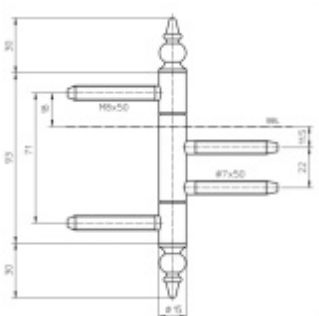

Produktový list

platný k 2. 5. 2026

luxusnikovani.cz
DELIVERED BY EFB

Simonswerk Variant V 4426 WF ZK Matný nikl

SIMONSWERK

ID produktu: 5425

Dveřní závěs pro falcové dveře s designovou hlavou

Kompletní sestava pro zárubeň a dveřní křídlo

Nosnost 2 kusů pantů 70 kg

**Závěs je balen po 2 kusech. V případě objednání
lichého počtu je potřeba počítat s poplatkem za rozbalení.**

Uvedená cena je za 1 kus.