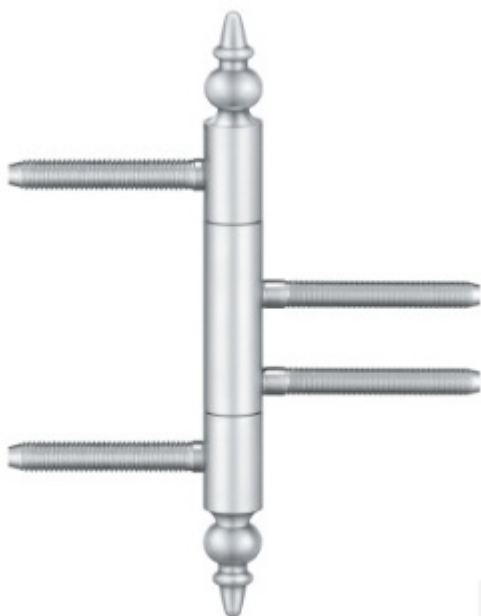

Produktový list

platný k 2. 5. 2026

luxusnikovani.cz
DELIVERED BY EFB

Simonswerk Variant V 4426 WF ZK Matný nikl

SIMONSWERK

ID produktu: 5425

Dveřní závěs pro falcové dveře s designovou hlavou

Kompletní sestava pro zárubeň a dveřní křídlo

Nosnost 2 kusů pantů 70 kg

**Závěs je balen po 2 kusech. V případě objednání
lichého počtu je potřeba počítat s poplatkem za rozbalení.**

Uvedená cena je za 1 kus.

Povrch bronzová barva

Povrch matný nikl

Povrch leštěná mosaz