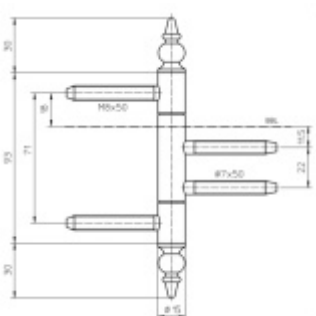

Produktový list

platný k 2. 5. 2026

luxusnikovani.cz
DELIVERED BY EFB

Simonswerk Variant V 4426 WF ZK Matný nikl

SIMONSWERK

ID produktu: 5425

Dveřní závěs pro falcové dveře s designovou hlavou

Kompletní sestava pro zárubeň a dveřní křídlo

Nosnost 2 kusů pantů 70 kg

**Závěs je balen po 2 kusech. V případě objednání
lichého počtu je potřeba počítat s poplatkem za rozbalení.**

Uvedená cena je za 1 kus.