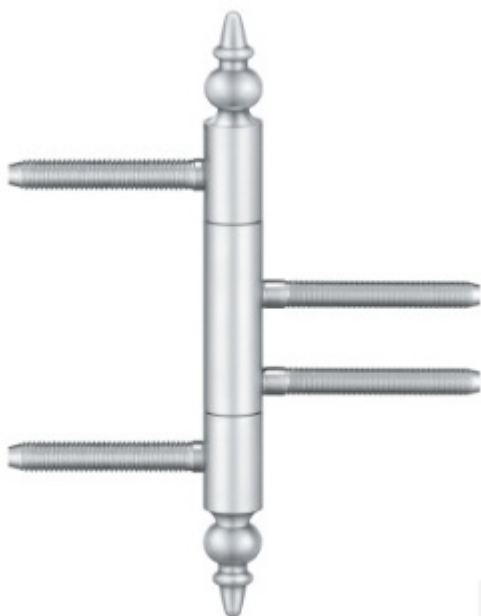

Produktový list

platný k 8. 4. 2026

luxusnikovani.cz
DELIVERED BY EFB

Simonswerk Variant V 4426 WF ZK

Bronzová barva

 SIMONSWERK

ID produktu: 5426

Dveřní závěs pro falcové dveře s designovou hlavou

Kompletní sestava pro zárubeň a dveřní křídlo

Nosnost 2 kusů pantů 70 kg

Závěs je balen po 2 kusech. V případě objednání lichého počtu je potřeba počítat s poplatkem za rozbalení.

Uvedená cena je za 1 kus.