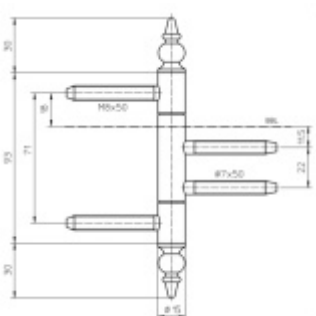

Vaše cena bez DPH

0 Kč