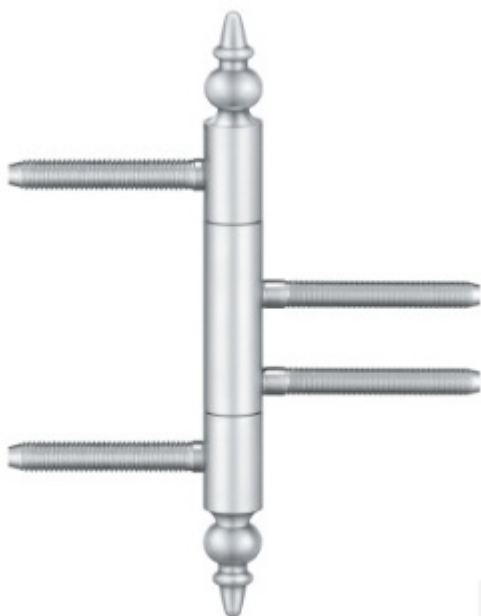

## Simonswerk Variant V 4426 WF ZK

Bronzová barva

 SIMONSWERK

ID produktu: 5426

Dveřní závěs pro falcové dveře s designovou hlavou

Kompletní sestava pro zárubeň a dveřní křídlo

Nosnost 2 kusů pantů 70 kg

**Závěs je balen po 2 kusech. V případě objednání lichého počtu je potřeba počítat s poplatkem za rozbalení.**