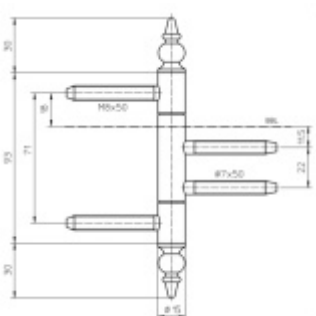

Produktový list

platný k 22. 5. 2026

luxusnikovani.cz
DELIVERED BY EFB

Simonswerk Variant V 4426 WF ZK

Pozlaceno

SIMONSWERK

ID produktu: 5427

Dveřní závěs pro falcové dveře s designovou hlavou

Kompletní sestava pro zárubeň a dveřní křídlo

Nosnost 2 kusů pantů 70 kg

Závěs je balen po 2 kusech. V případě objednání lichého počtu je potřeba počítat s poplatkem za rozbalení.

Uvedená cena je za 1 kus.