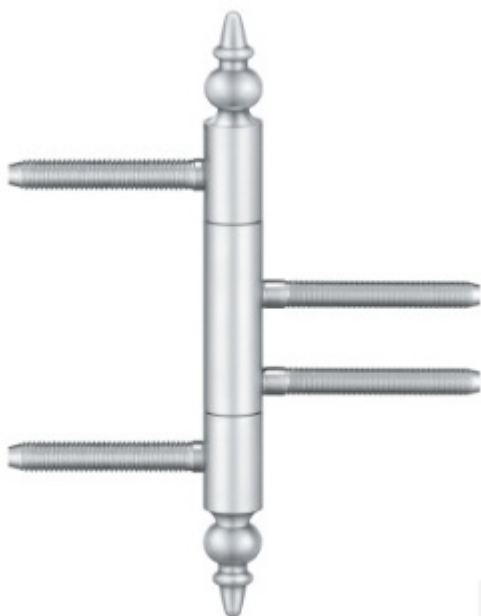

## Simonswerk Variant V 4426 WF ZK

Pozlaceno

 SIMONSWERK

ID produktu: 5427

Dveřní závěs pro falcové dveře s designovou hlavou

Kompletní sestava pro zárubeň a dveřní křídlo

Nosnost 2 kusů pantů 70 kg

**Závěs je balen po 2 kusech. V případě objednání lichého počtu je potřeba počítat s poplatkem za rozbalení.**

Uvedená cena je za 1 kus.

Povrch bronzová barva

Povrch matný nikel

Povrch leštěná mosaz

Nerez leštěná

Zobrazit produkt