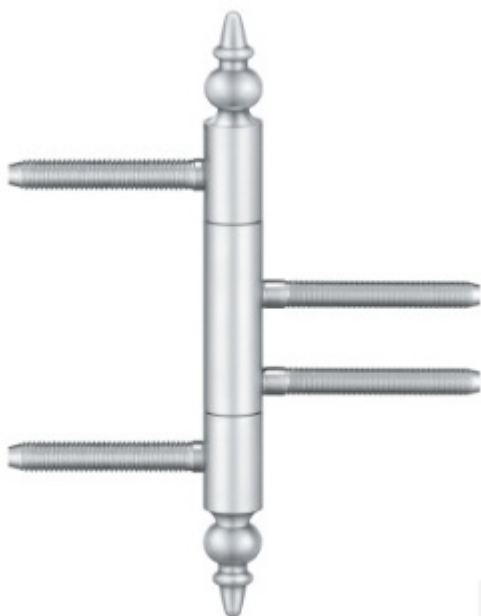

Produktový list

platný k 17. 5. 2026

luxusnikovani.cz
DELIVERED BY EFB

Simonswerk Variant V 4426 WF ZK

Pozlaceno

 SIMONSWERK

ID produktu: 5427

Dveřní závěs pro falcové dveře s designovou hlavou

Kompletní sestava pro zárubeň a dveřní křídlo

Nosnost 2 kusů pantů 70 kg

Závěs je balen po 2 kusech. V případě objednání lichého počtu je potřeba počítat s poplatkem za rozbalení.

Uvedená cena je za 1 kus.