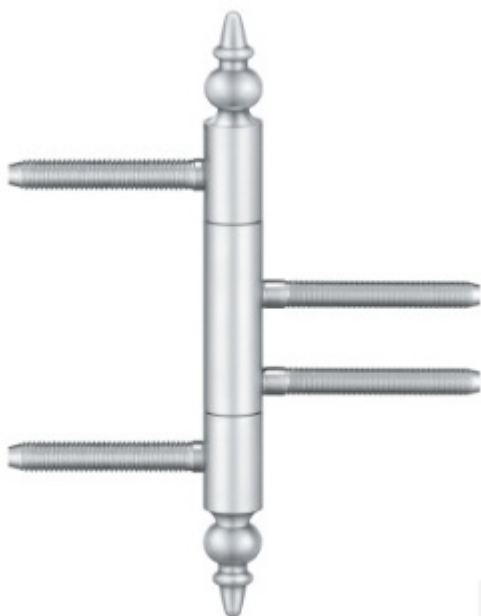

Produktový list

platný k 22. 4. 2026

luxusnikovani.cz
DELIVERED BY EFB

Simonswerk Variant V 4426 WF ZK černá

 **SIMONSWERK**

ID produktu: 5428

Dveřní závěs pro falcové dveře s designovou hlavou

Kompletní sestava pro zárubeň a dveřní křídlo

Nosnost 2 kusů pantů 70 kg

**Závěs je balen po 2 kusech. V případě objednání
lichého počtu je potřeba počítat s poplatkem za rozbalení.**

Uvedená cena je za 1 kus.

Povrch bronzová barva

Povrch matný nikel

Povrch leštěná mosaz

Nerez leštěná

Vaše cena bez DPH

0 Kč

Zobrazit produkt

PŘÍSLUŠENSTVÍ

Simonswerk Variant V 3604

SIMONSWERK