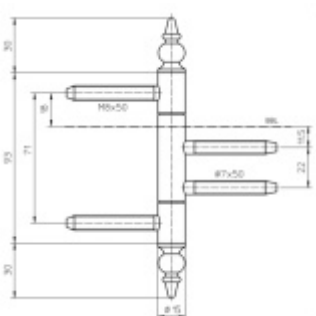

Produktový list

platný k 6. 6. 2026

luxusnikovani.cz
DELIVERED BY EFB

Simonswerk Variant V 4426 WF ZK černá

SIMONSWERK

ID produktu: 5428

Dveřní závěs pro falcové dveře s designovou hlavou

Kompletní sestava pro zárubeň a dveřní křídlo

Nosnost 2 kusů pantů 70 kg

**Závěs je balen po 2 kusech. V případě objednání
lichého počtu je potřeba počítat s poplatkem za rozbalení.**

Uvedená cena je za 1 kus.