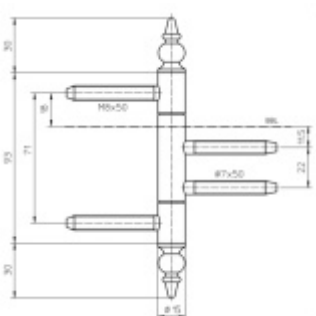

Produktový list

platný k 17. 5. 2026

luxusnikovani.cz
DELIVERED BY EFB

Simonswerk Variant V 4426 WF ZK černá

SIMONSWERK

ID produktu: 5428

Dveřní závěs pro falcové dveře s designovou hlavou

Kompletní sestava pro zárubeň a dveřní křídlo

Nosnost 2 kusů pantů 70 kg

**Závěs je balen po 2 kusech. V případě objednání
lichého počtu je potřeba počítat s poplatkem za rozbalení.**

Uvedená cena je za 1 kus.