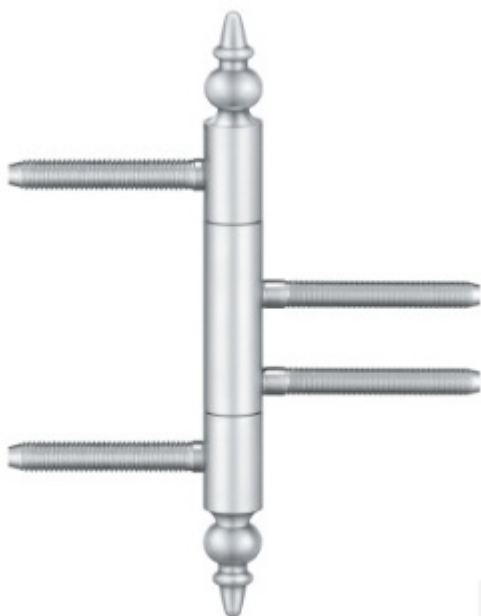

## Simonswerk Variant V 4426 WF ZK černá

**SIMONSWERK**

ID produktu: 5428

Dveřní závěs pro falcové dveře s designovou hlavou

Kompletní sestava pro zárubeň a dveřní křídlo

Nosnost 2 kusů pantů 70 kg

**Závěs je balen po 2 kusech. V případě objednání  
lichého počtu je potřeba počítat s poplatkem za rozbalení.**

Uvedená cena je za 1 kus.

Povrch bronzová barva

Povrch matný nikel

Povrch leštěná mosaz

Nerez leštěná

Zobrazit produkt