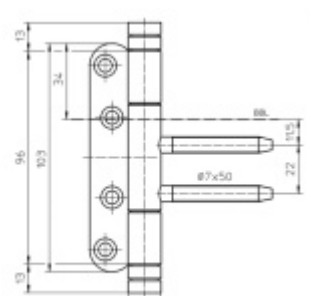

Povrch leštěná mosaz

Chrom leštěný

[Simonswerk Variant V 4437 WF Basic Chrom leštěný](#)

DETAIL

Termín bude prověřen u dodavatele

0 Kč bez DPH
0 Kč s DPH

Matný nikel

[Simonswerk Variant V 4437 WF Basic Matný nikel](#)

DETAIL

Termín bude prověřen u dodavatele

0 Kč bez DPH
0 Kč s DPH