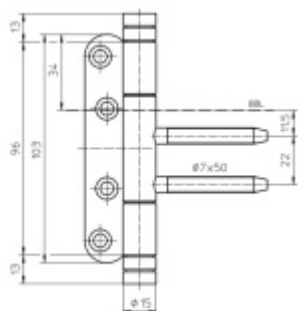

Povrch leštěná mosaz

Vaše cena bez DPH

0 €

Vaše cena s DPH

0 €

Zobrazit produkt