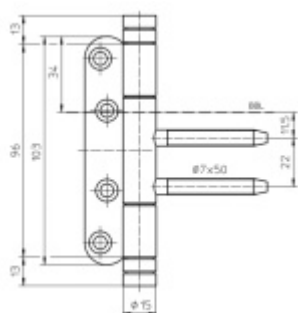

Povrch leštěná mosaz

Vaše cena bez DPH

0 Kč

Vaše cena s DPH

0 Kč

Zobrazit produkt