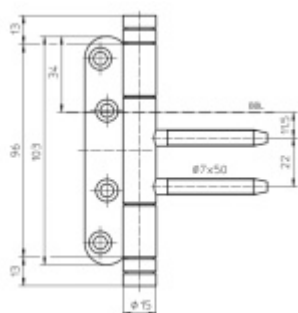

Vaše cena bez DPH

0 €

Vaše cena s DPH

0 €

Zobrazit produkt