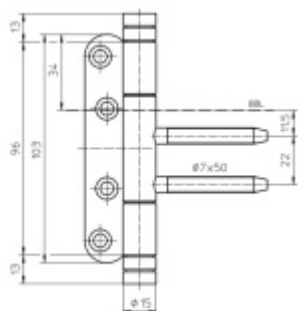

Povrch leštěná mosaz

Vaše cena bez DPH

0 Kč

Vaše cena s DPH

0 Kč

Zobrazit produkt