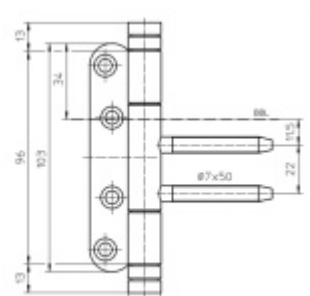

Povrch leštěná mosaz

Vaše cena bez DPH

0 €

Vaše cena s DPH

0 €

Zobrazit produkt