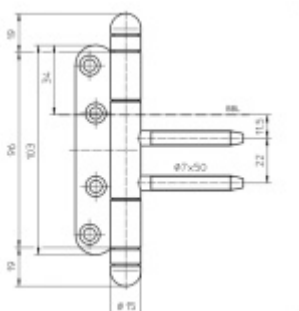

Produktový list

platný k 23. 5. 2026

luxusnikovani.cz
DELIVERED BY EFB

Simonswerk Variant V 4437 WF Soft

SIMONSWERK

ID produktu: 5433

Dveřní závěs pro falcové dveře s designovou hlavou

Kompletní sestava pro zárubeň a dveřní křídlo

Nosnost 2 kusů pantů 80 kg

Matný nikl

Závěs je balen po 2 kusech. V případě objednání lichého počtu je potřeba počítat s poplatkem za rozbalení.

Uvedená cena je za 1 kus.

Vaše cena bez DPH

0 Kč

Vaše cena s DPH