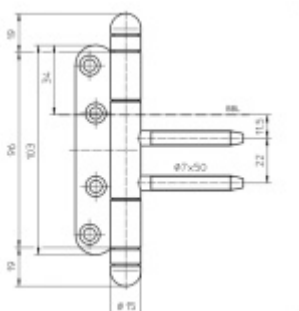

Produktový list

platný k 1. 5. 2026

luxusnikovani.cz
DELIVERED BY EFB

Simonswerk Variant V 4437 WF Soft

SIMONSWERK

ID produktu: 5433

Dveřní závěs pro falcové dveře s designovou hlavou

Kompletní sestava pro zárubeň a dveřní křídlo

Nosnost 2 kusů pantů 80 kg

Matný nikl

Závěs je balen po 2 kusech. V případě objednání lichého počtu je potřeba počítat s poplatkem za rozbalení.

Uvedená cena je za 1 kus.

Vaše cena bez DPH

0 €

Vaše cena s DPH