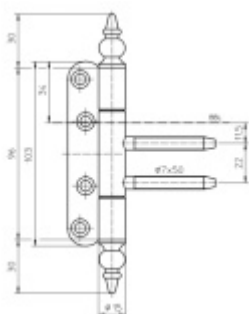

Produktový list

platný k 12. 5. 2026

luxusnikovani.cz
DELIVERED BY EFB

Simonswerk Variant V 4437 WF ZK

 SIMONSWERK

ID produktu: 5434

Dveřní závěs pro falcové dveře s designovou hlavou

Kompletní sestava pro zárubeň a dveřní křídlo

Nosnost 2 kusů pantů 80 kg.

Pozlaceno

Závěs je balen po 2 kusech. V případě objednání lichého počtu je potřeba počítat s poplatkem za rozbalení.

Uvedená cena je za 1 kus.

Vaše cena bez DPH

0 Kč

Vaše cena s DPH