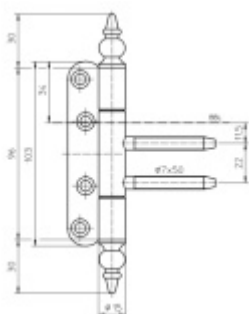

## Simonswerk Variant V 4437 WF ZK

**SIMONSWERK**

ID produktu: 5434

Dveřní závěs pro falcové dveře s designovou hlavou

Kompletní sestava pro zárubeň a dveřní křídlo

Nosnost 2 kusů pantů 80 kg.

Pozlaceno

**Závěs je balen po 2 kusech. V případě objednání lichého počtu je potřeba počítat s poplatkem za rozbalení.**