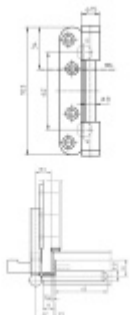

Produktový list

platný k 4. 5. 2026

luxusnikovani.cz
DELIVERED BY EFB

Simonswerk Variant V 0037 WF FV S

 SIMONSWERK

Dveřní závěs pro dveře s možností seřízení strany a přidaným zajišťovacím čepem

Materiál: lesklý nikel

Nosnost 2 ks pantů 80 kg

Závěs je balen po 20 kusech. V případě objednání jiného počtu je potřeba počítat s poplatkem za rozbalení.

Uvedená cena je za 1 kus.

Nikel (SW 015)

[Simonswerk Variant V 0037 WF FV S](#)
[Nikel \(SW 015\)](#)