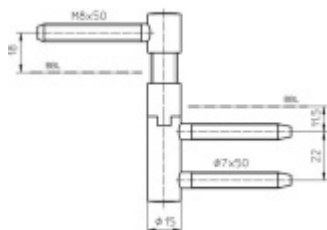

Produktový list

platný k 26. 4. 2026

luxusnikovani.cz
DELIVERED BY EFB

Simonswerk Variant V 5450, stoupající pant

SIMONSWERK

Dveřní závěs pro falcové dveře s funkcí přizdvihnutí

Při otevírání se pant zdvihne. Dveře se díky závitu v pantu samy zavřou.

Instalace do dřevěné zárubně

Materiál: nikel lesklý

Nosnost 2 ks pantů 40 kg

Závěs je balen po 2 kusech. V případě objednání lichého počtu je potřeba počítat s poplatkem za rozbalení.

Uvedená cena je za 1 kus.

Nikl (SW 015)

[Simonswerk Variant V 5450, stoupající pant Nikl \(SW 015\), Pravé provedení](#)

DETAIL

Termín bude prověřen u dodavatele **615 Kč bez DPH**
744,15 Kč s DPH

[Simonswerk Variant V 5450, stoupající pant Nikl \(SW 015\), Levé provedení](#)