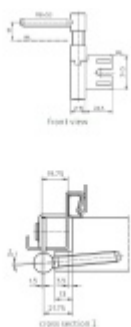

Produktový list

platný k 13. 5. 2026

luxusnikovani.cz
DELIVERED BY EFB

Simonswerk Variant V 8550, stoupající pant

SIMONSWERK

Dveřní závěs pro falcové dveře s funkcí přizdvíhnutí

Při otevírání se pant zdvihne. Dveře se díky závitu v pantu samy zavřou.

Instalace do kovové zárubně

Nosnost 2 ks pantů 40 kg

Materiál: nikel lesklý

Závěs je balen po 2 kusech. V případě objednání lichého počtu je potřeba počítat s poplatkem za rozbalení.

Uvedená cena je za 1 kus.

Nikl (SW 015)

[Simonswerk Variant V 8550, stoupající pant Nikl \(SW 015\), Levé provedení](#)

DETAIL

Termín bude prověřen u dodavatele **615 Kč bez DPH**
744,15 Kč s DPH

[Simonswerk Variant V 8550, stoupající pant Nikl \(SW 015\), Pravé provedení](#)