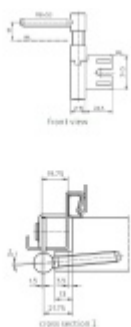

Produktový list

platný k 30. 4. 2026

luxusnikovani.cz
DELIVERED BY EFB

Simonswerk Variant V 8550, stoupající pant

 SIMONSWERK

Dveřní závěs pro falcové dveře s funkcí přizdvíhnutí

Při otevírání se pant zdvihne. Dveře se díky závitu v pantu samy zavřou.

Instalace do kovové zárubně

Nosnost 2 ks pantů 40 kg

Materiál: nikel lesklý

Závěs je balen po 2 kusech. V případě objednání lichého počtu je potřeba počítat s poplatkem za rozbalení.

Uvedená cena je za 1 kus.

Nikl (SW 015)

[Simonswerk Variant V 8550, stoupající pant Nikl \(SW 015\), Levé provedení](#)

DETAIL

Termín bude prověřen u dodavatele **25,1 € bez DPH**
30,37 € s DPH

[Simonswerk Variant V 8550, stoupající pant Nikl \(SW 015\), Pravé provedení](#)