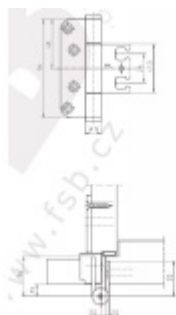

Produktový list

platný k 26. 4. 2026

luxusnikovani.cz
DELIVERED BY EFB

Simonswerk Variant V 7888-32 WF Nikl (SW 015)

 **SIMONSWERK**

ID produktu: 5455

Dveřní závěs pro bezfalcové dveře

Při otevírání se pant zdvihne. Dveře se díky závitu v pantu samy zavřou.

V kombinaci se zárubňovou kapsou lze pant seřizovat ve 3D.

Nosnost 2 ks pantů 70 kg

Závěs je balen po 20 kusech. V případě objednání jiného počtu je potřeba počítat s poplatkem za rozbalení.

Uvedená cena je za 1 kus.